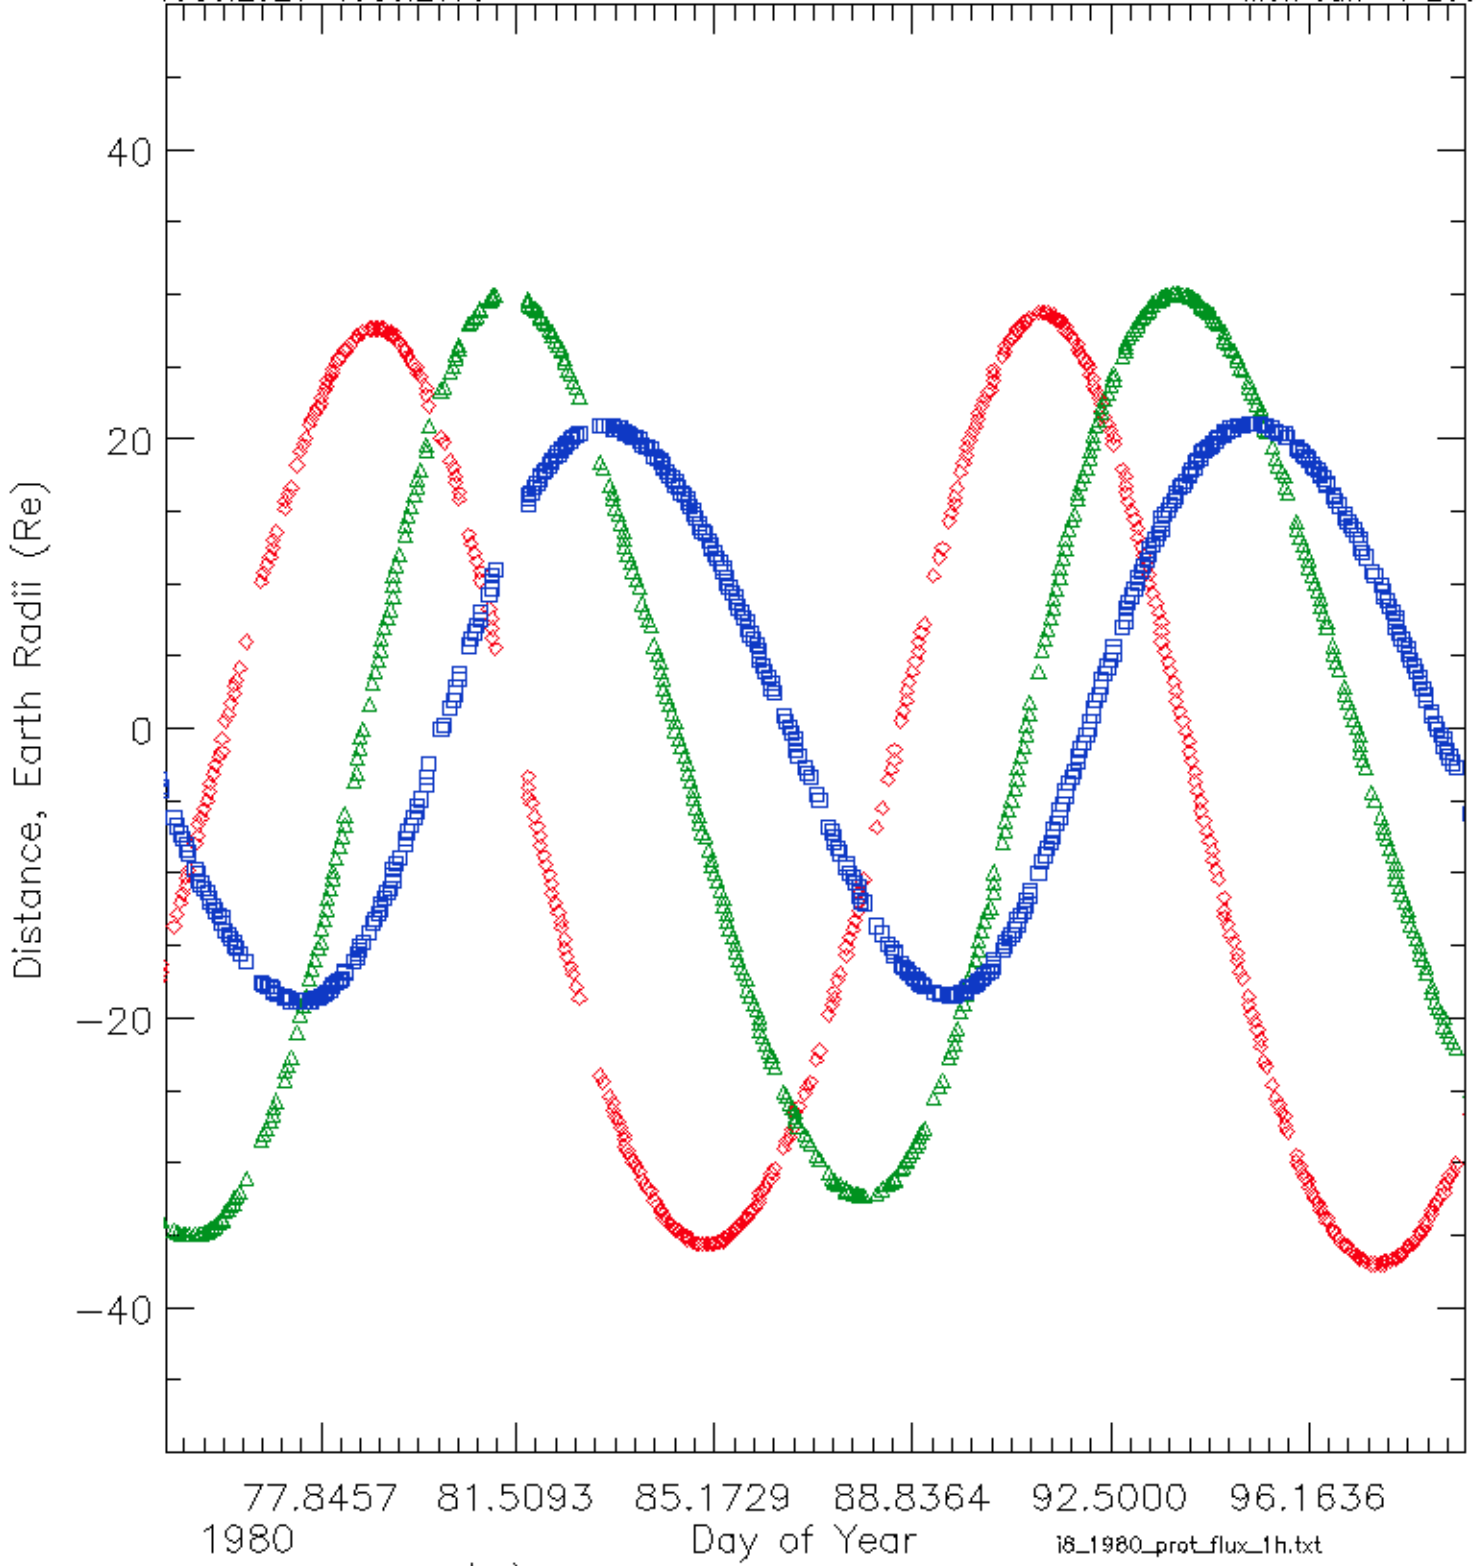

# IMP-8 Trajectory (GSE)

JHU/APL  
Mon Jun 4 2001

◇ X\_GSE (Re)  
△ Y\_GSE (Re)  
□ Z\_GSE (Re)

i8\_1980\_prot\_flux\_1h.txt