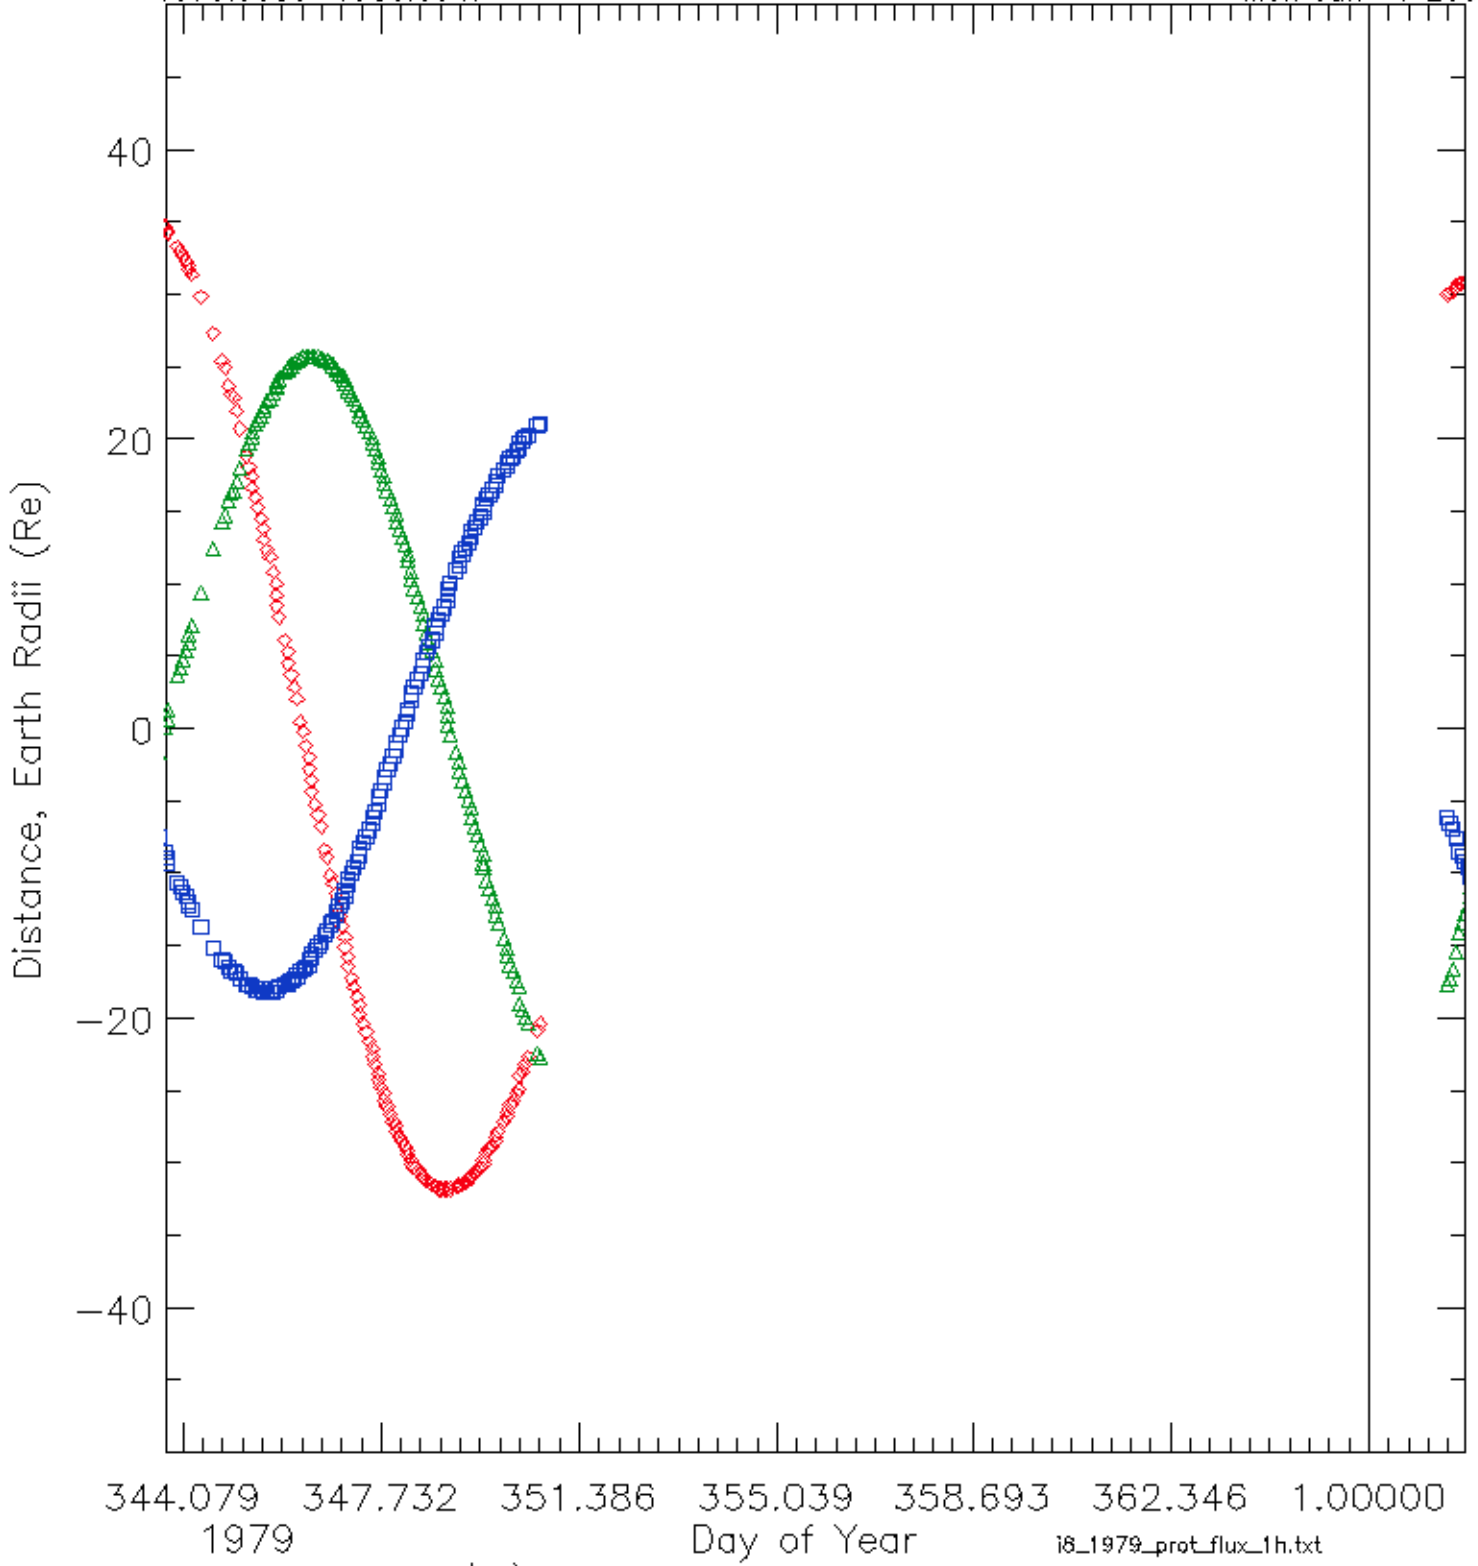

1-hr. pts.
1979.9389-1980.0047

IMP-8 Trajectory (GSE)

JHU/APL
Mon Jun 4 2001

- ◇ X_GSE (Re)
- △ Y_GSE (Re)
- Z_GSE (Re)