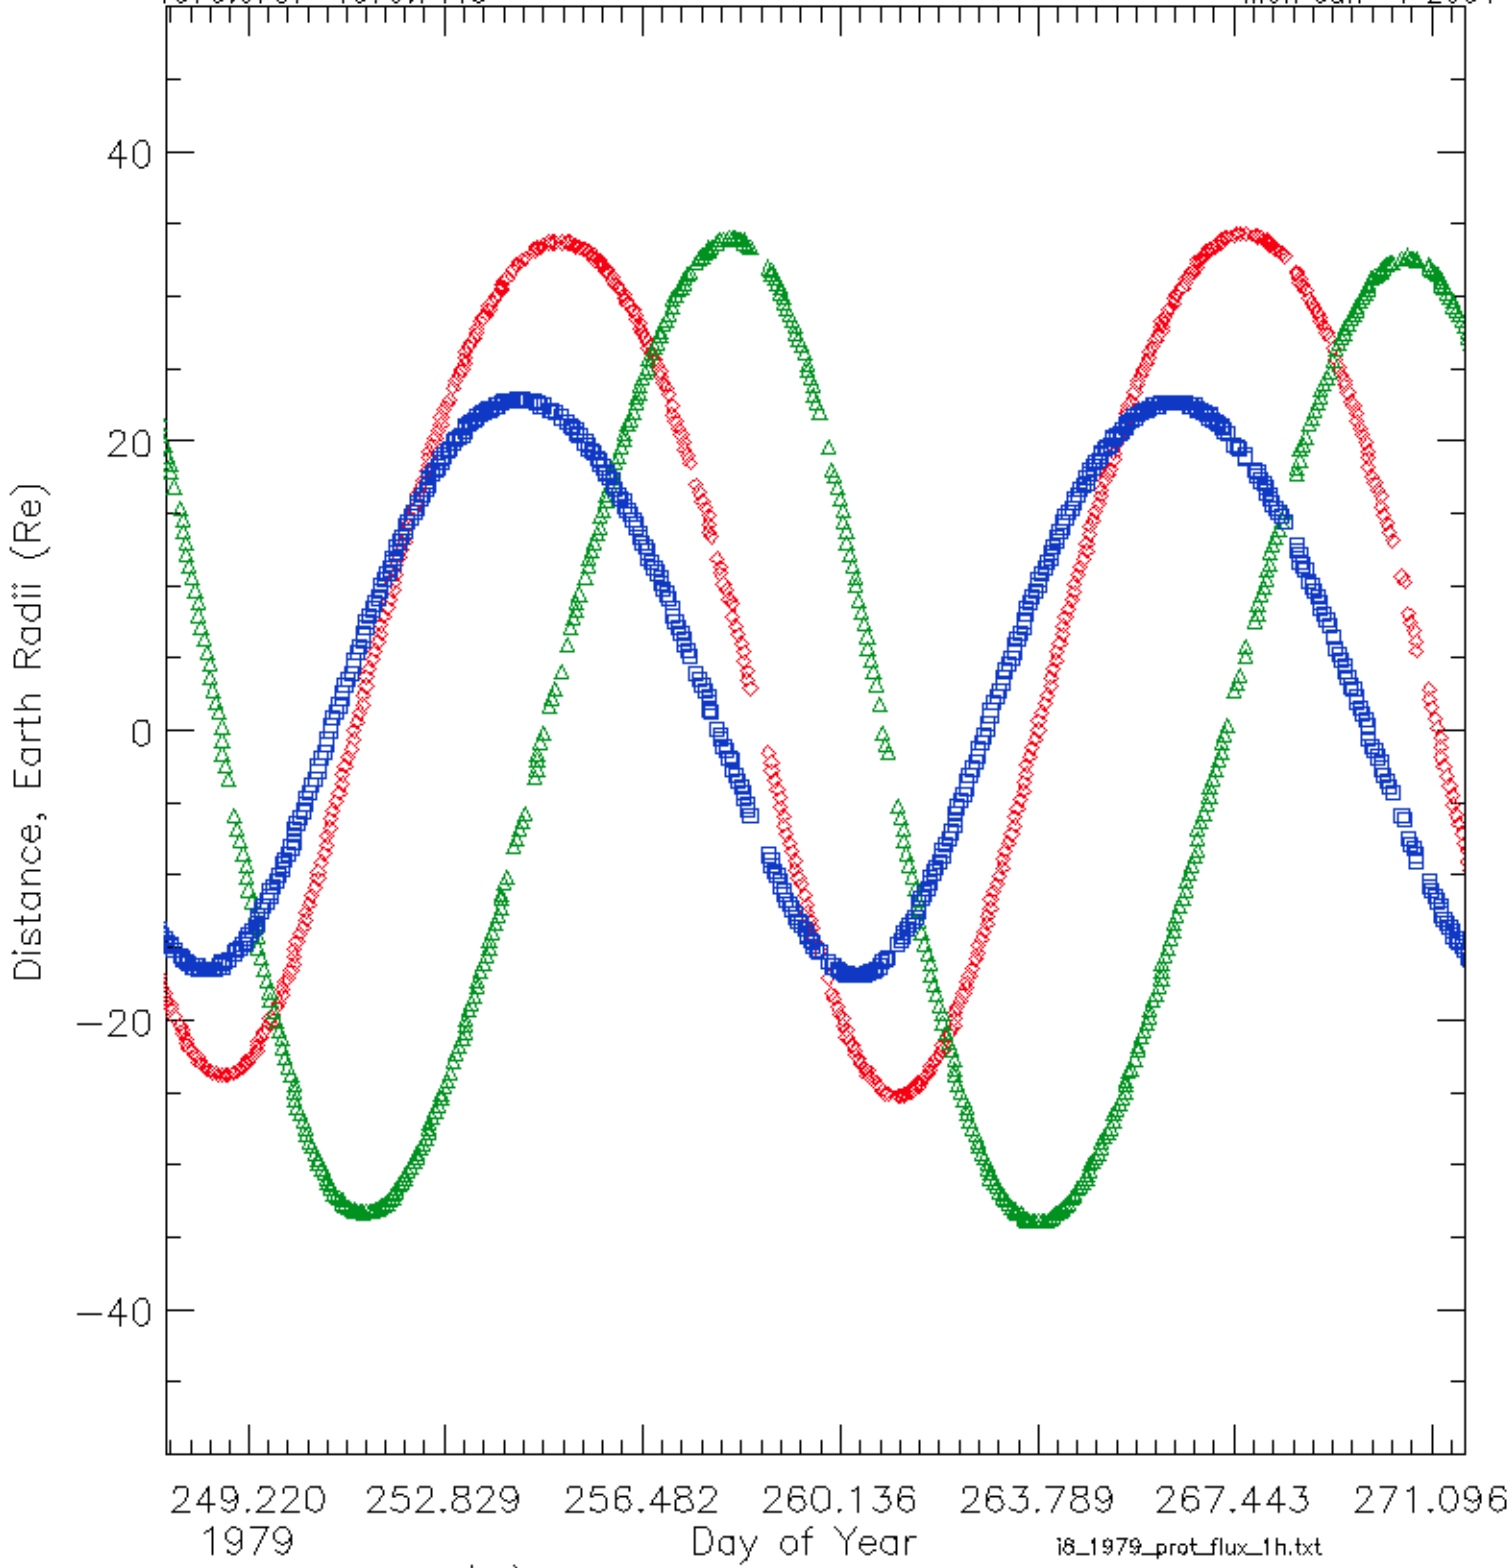

1-hr. pts.
1979.6757-1979.7415

IMP-8 Trajectory (GSE)

JHU/APL
Mon Jun 4 2001

- ◇ X_GSE (Re)
- △ Y_GSE (Re)
- Z_GSE (Re)