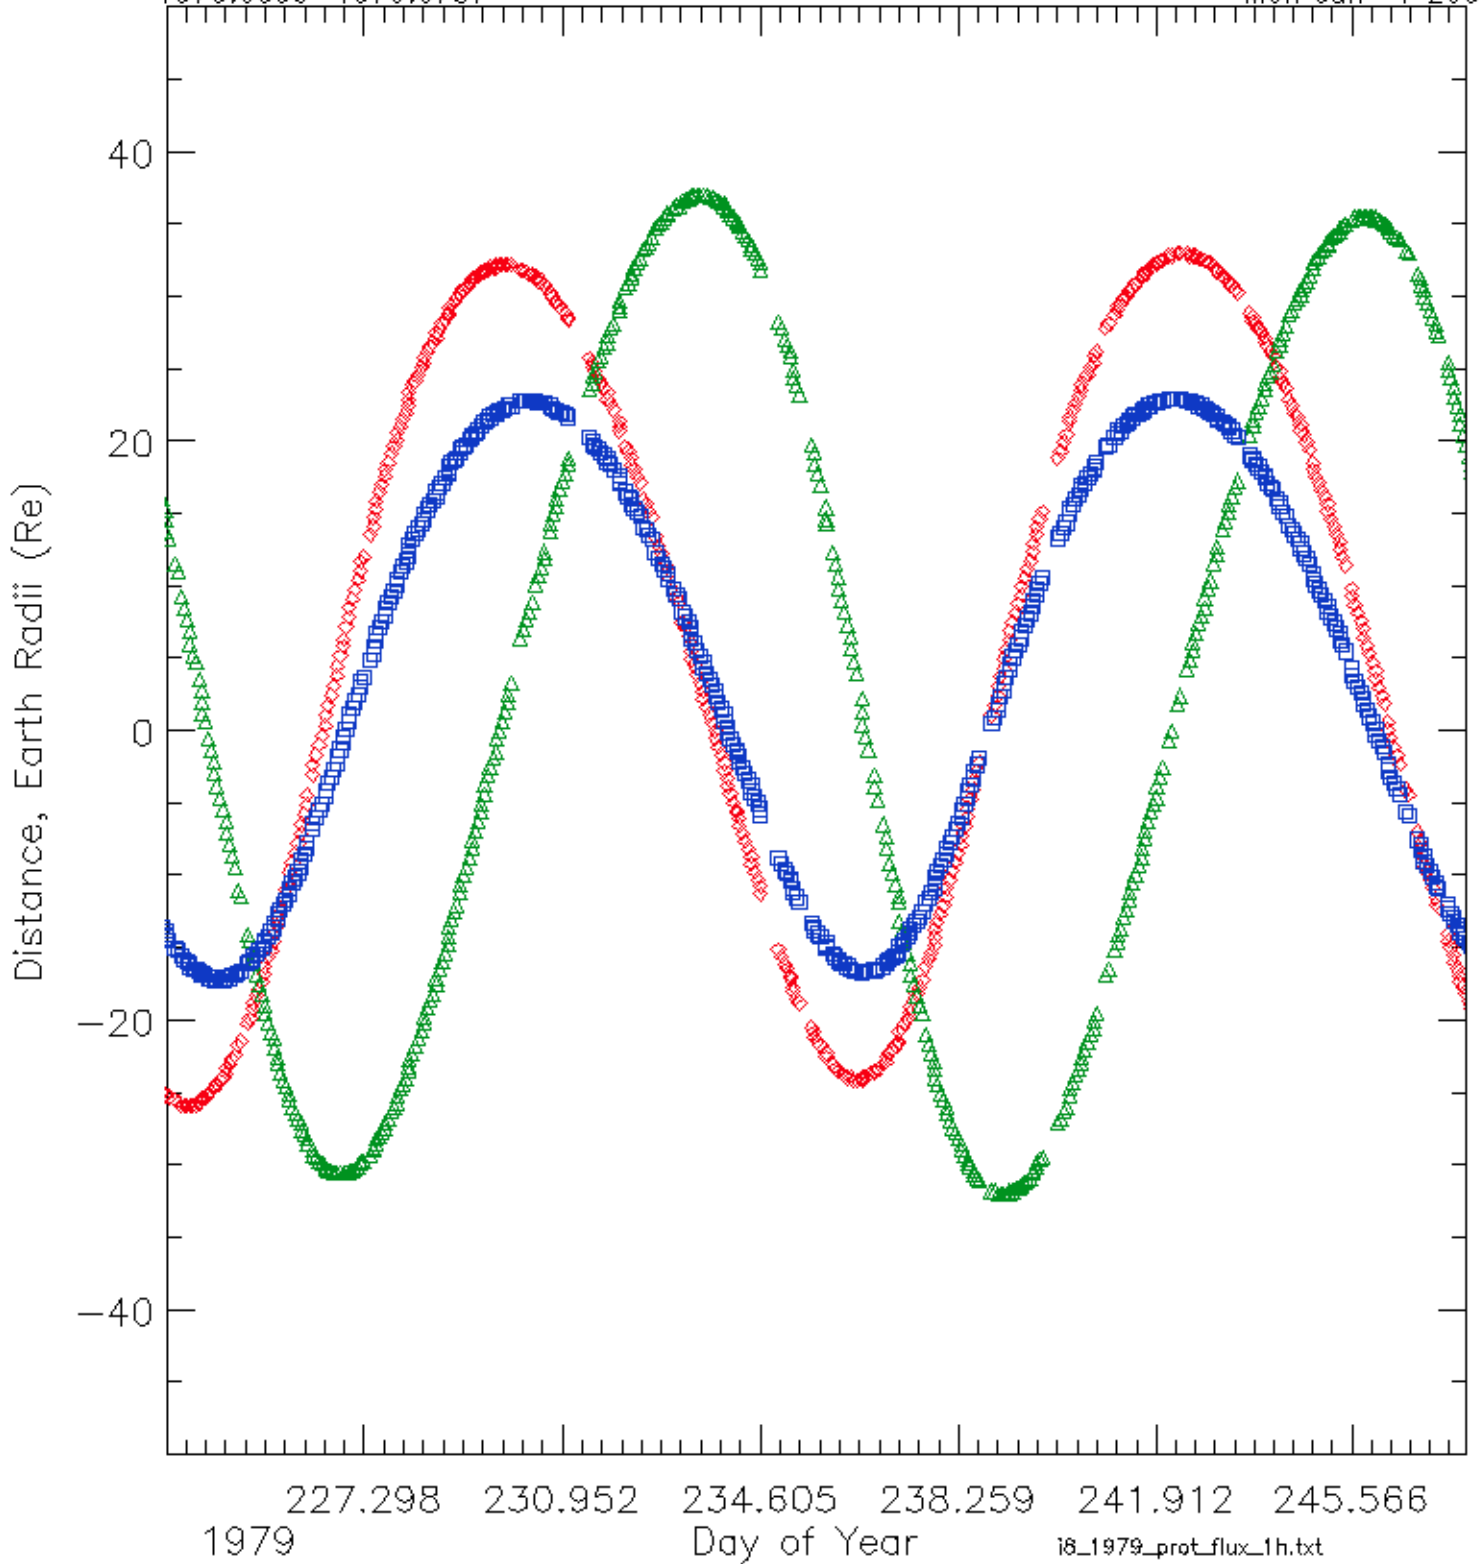

1-hr. pts.
1979.6099-1979.6757

IMP-8 Trajectory (GSE)

JHU/APL
Mon Jun 4 2001

◇ X_GSE (Re)
△ Y_GSE (Re)
□ Z_GSE (Re)

i8_1979_prot_flux_1h.txt