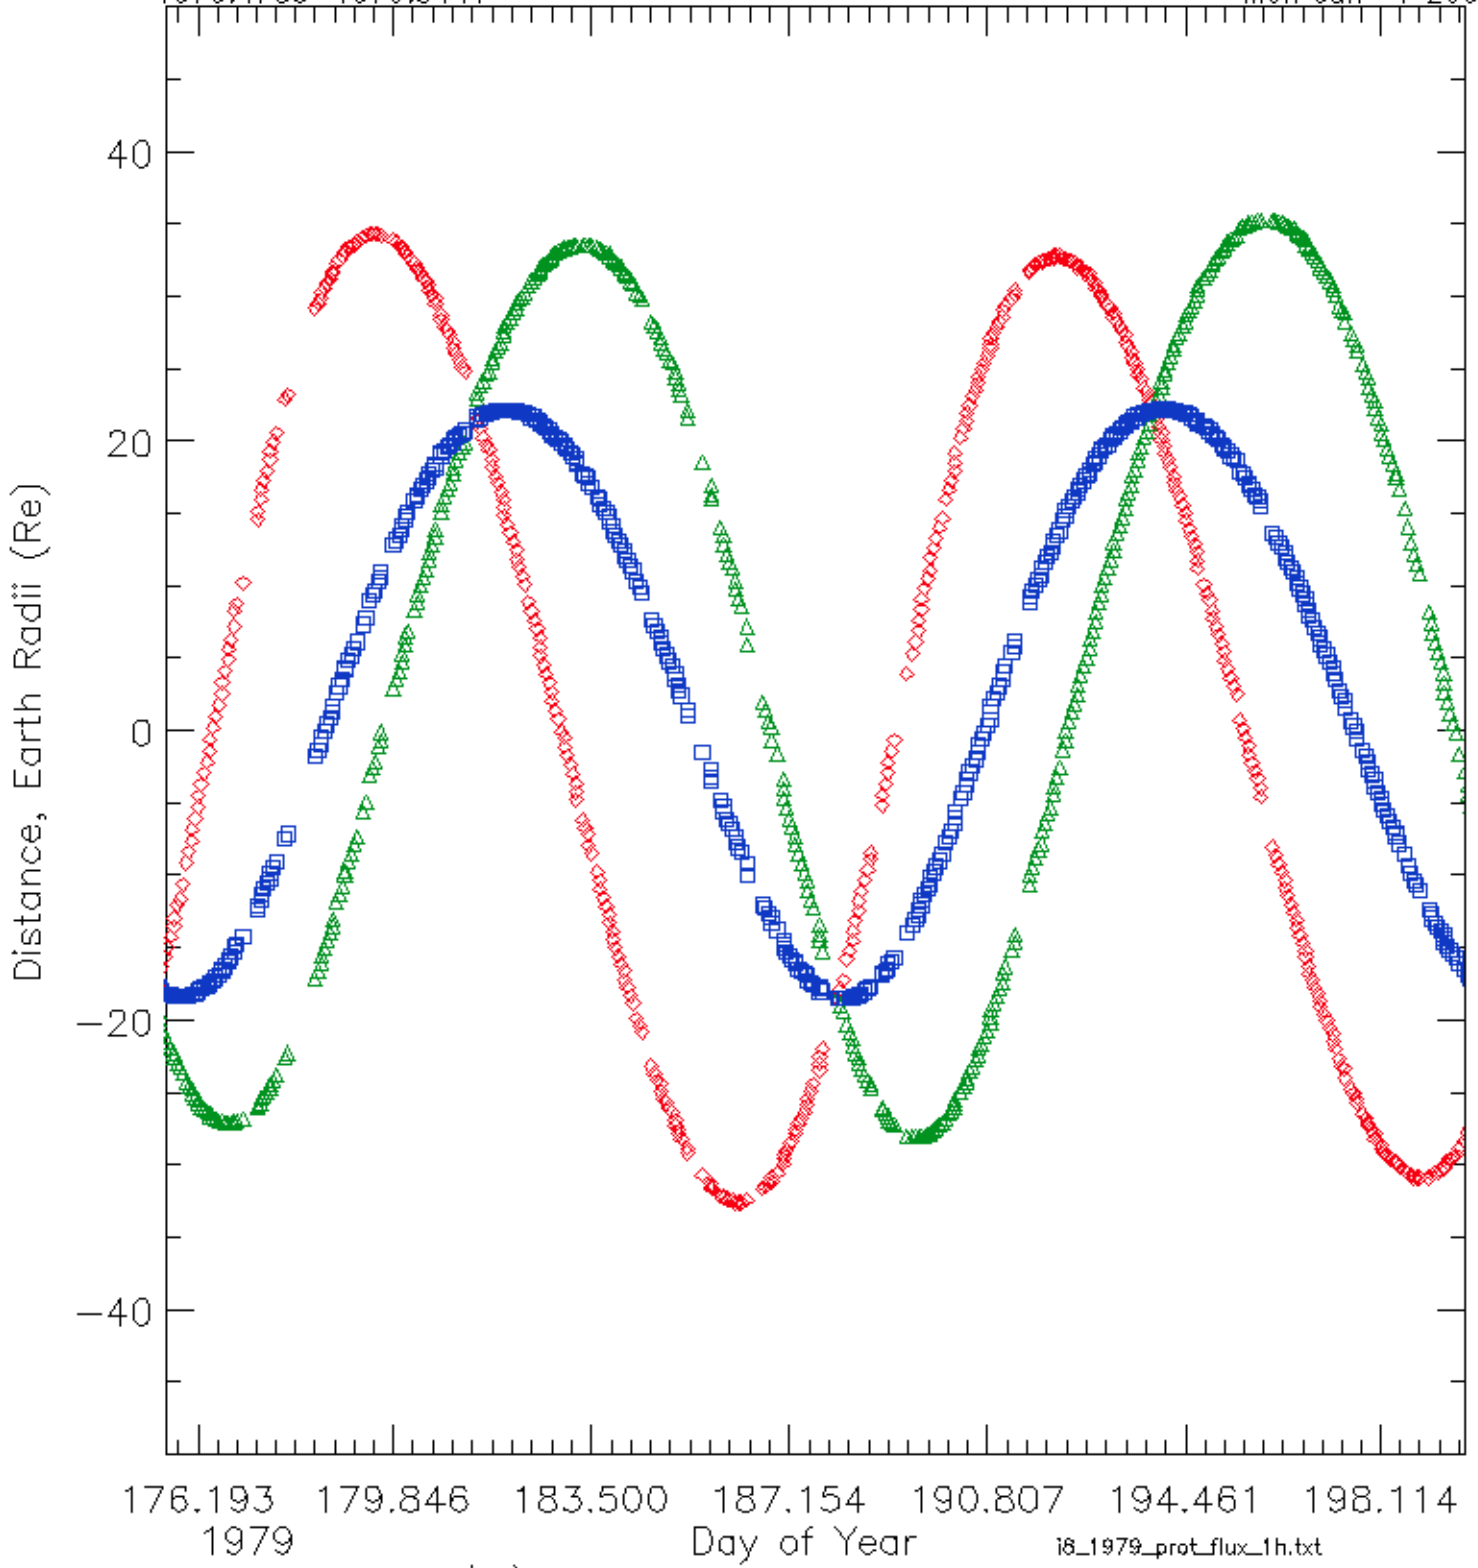

# IMP-8 Trajectory (GSE)

JHU/APL  
Mon Jun 4 2001

- ◇ X\_GSE (Re)
- △ Y\_GSE (Re)
- Z\_GSE (Re)