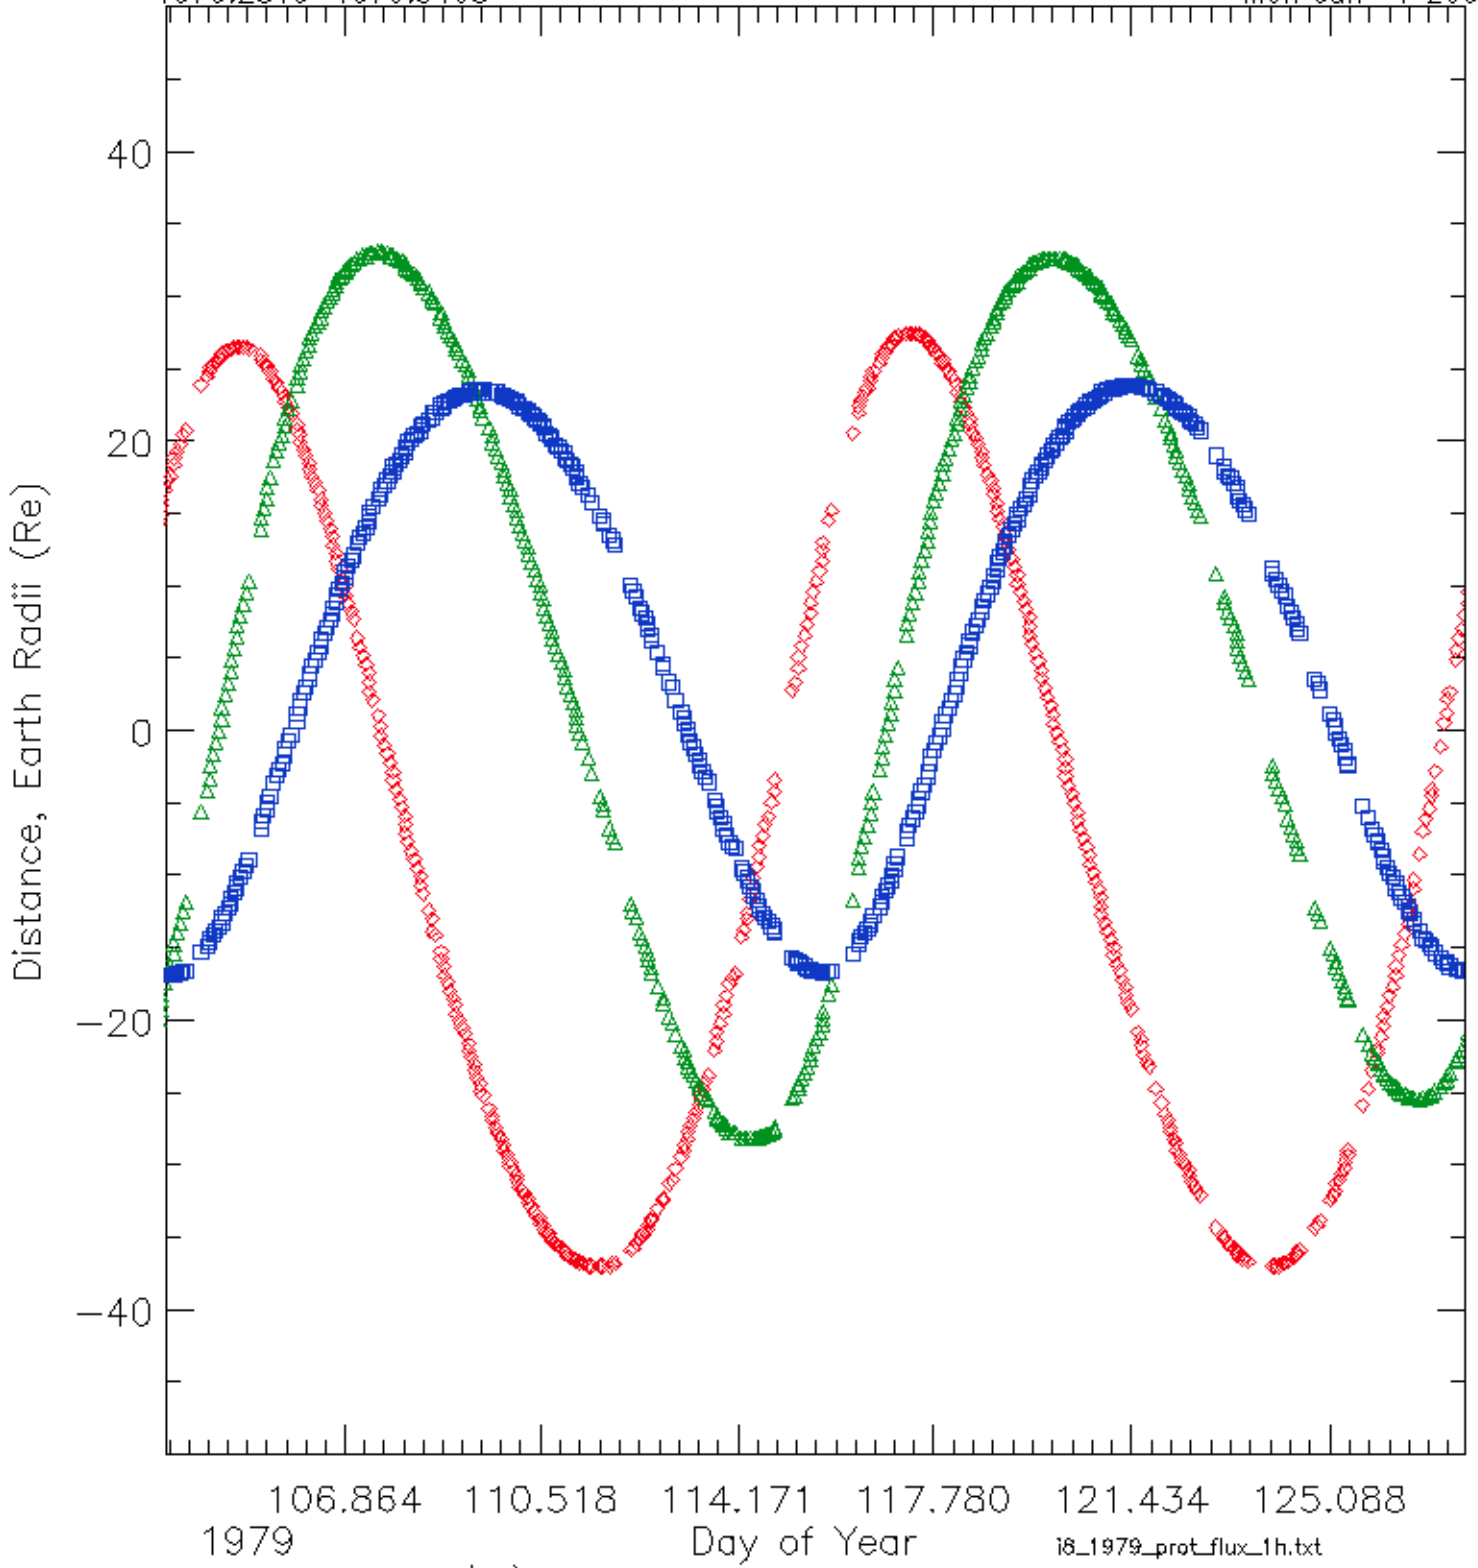

1-hr. pts.
1979.2810-1979.3468

IMP-8 Trajectory (GSE)

JHU/APL
Mon Jun 4 2001

- ◇ X_GSE (Re)
- △ Y_GSE (Re)
- Z_GSE (Re)