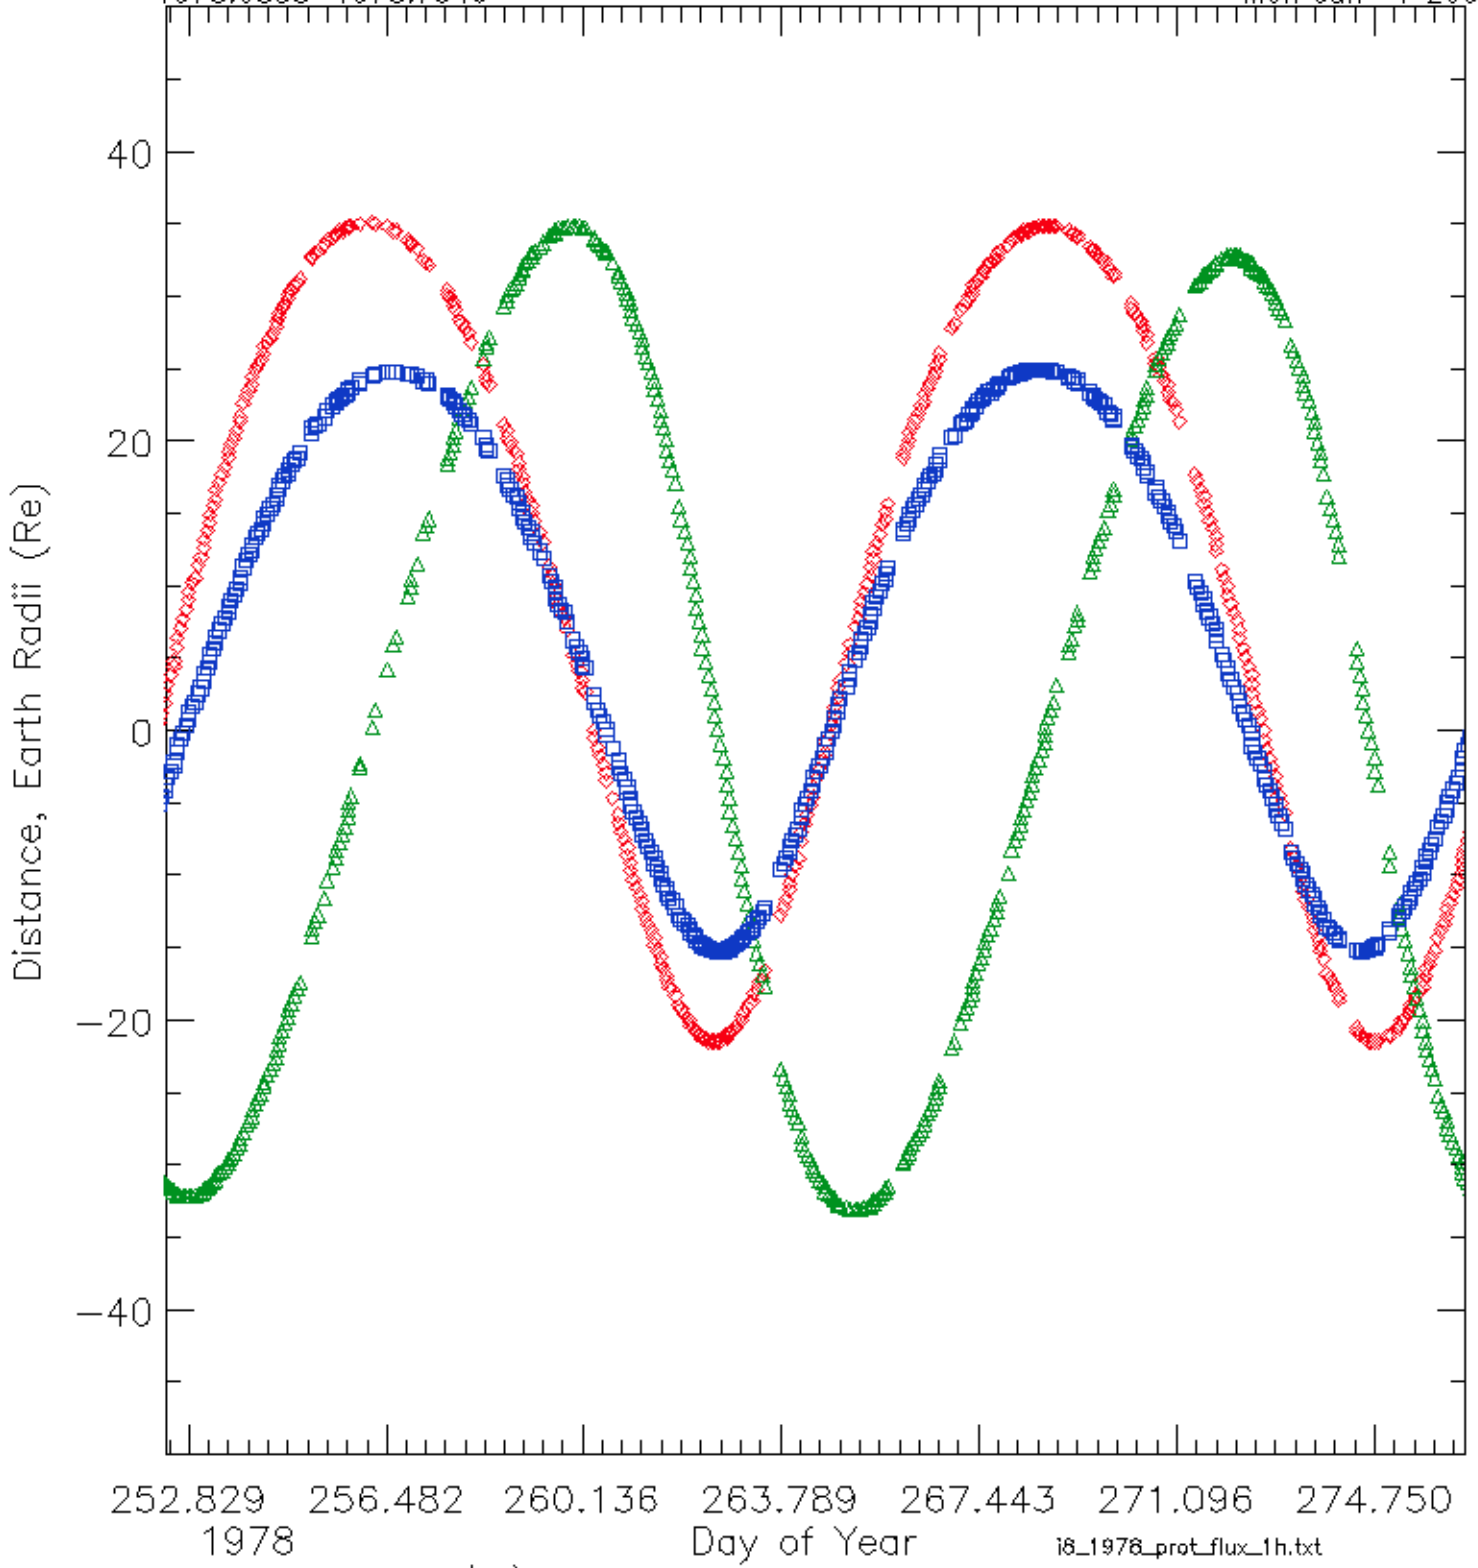

1-hr. pts.
1978.6888-1978.7546

IMP-8 Trajectory (GSE)

JHU/APL
Mon Jun 4 2001

- ◇ X_GSE (Re)
- △ Y_GSE (Re)
- Z_GSE (Re)