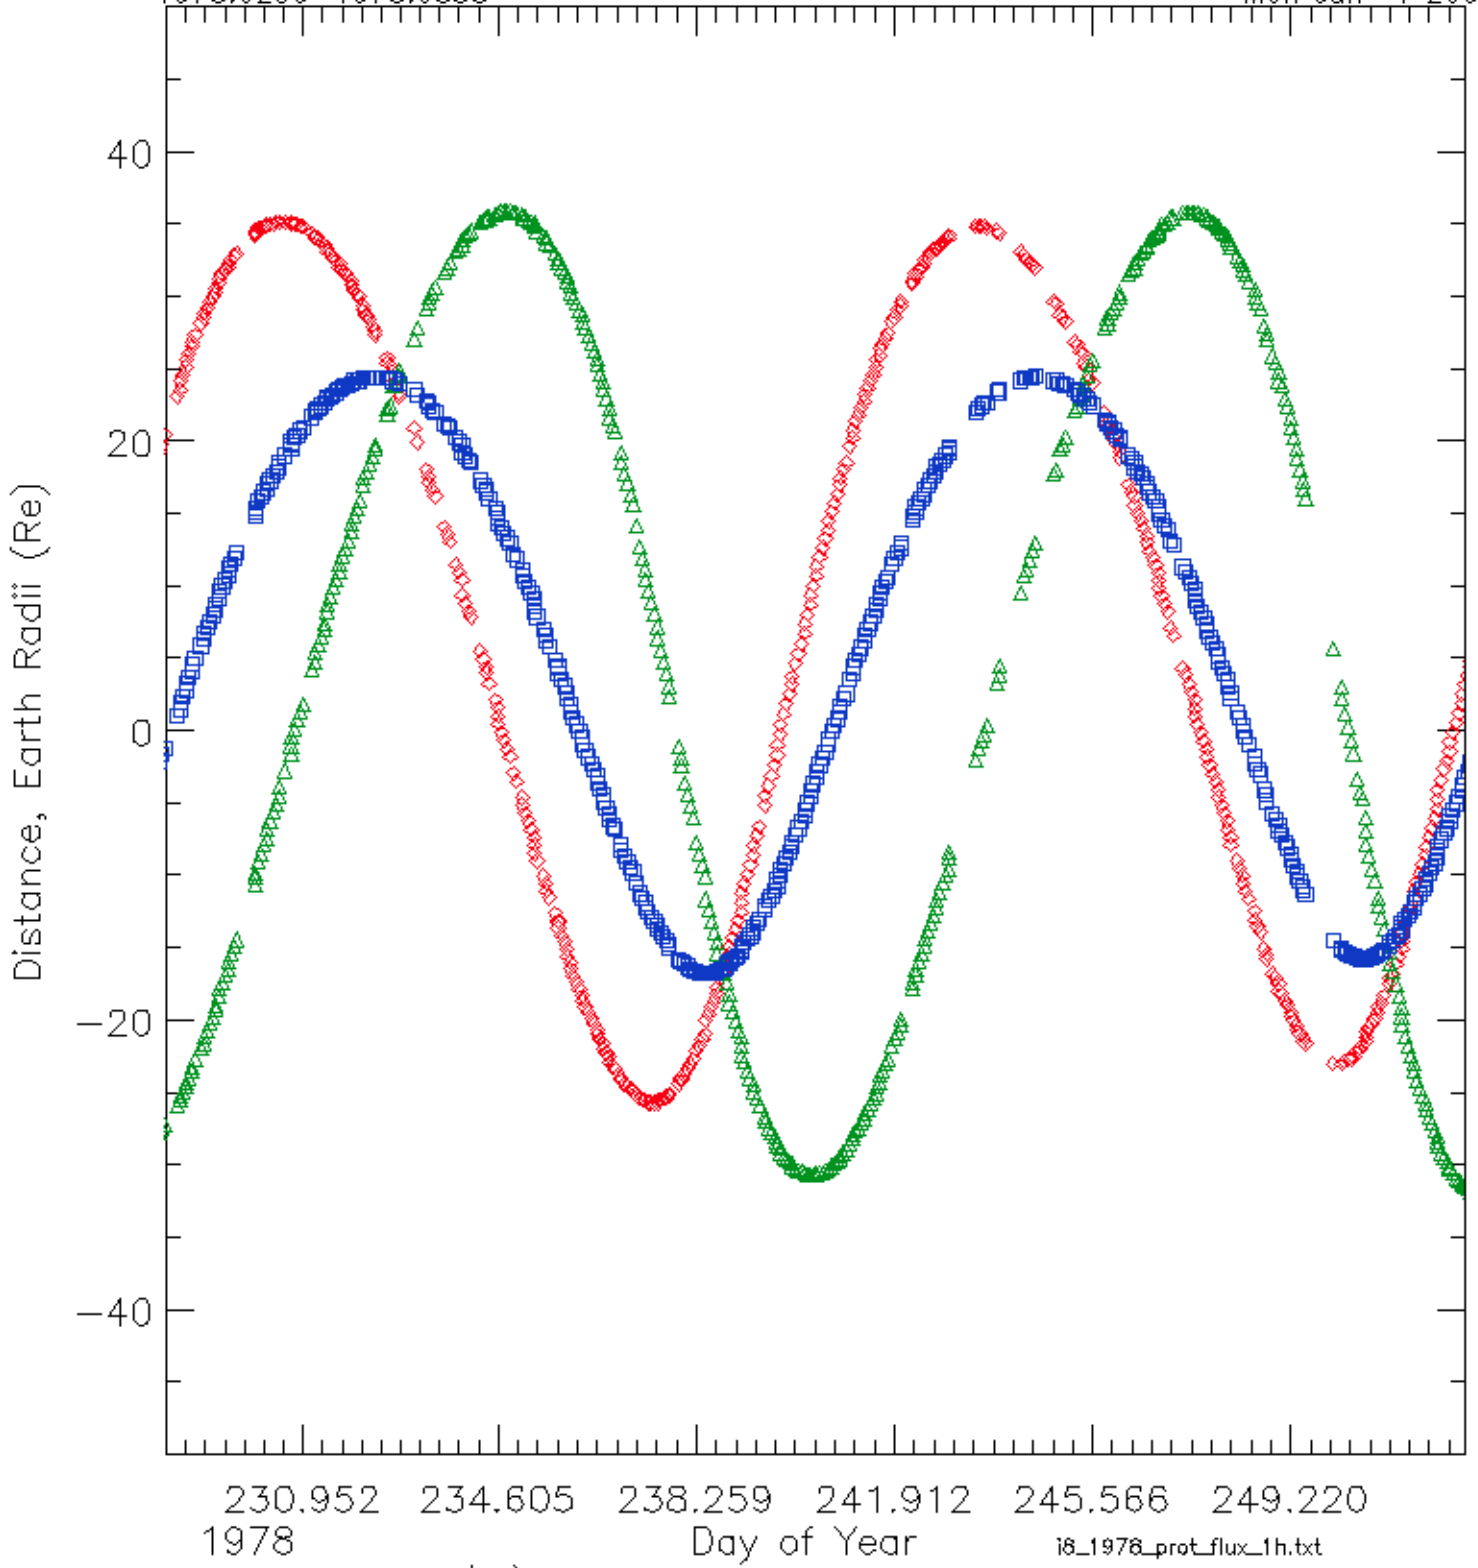

1-hr. pts.
1978.6230-1978.6888

IMP-8 Trajectory (GSE)

JHU/APL
Mon Jun 4 2001

◇ X_GSE (Re)
△ Y_GSE (Re)
□ Z_GSE (Re)

i8_1978_prot_flux_1h.txt