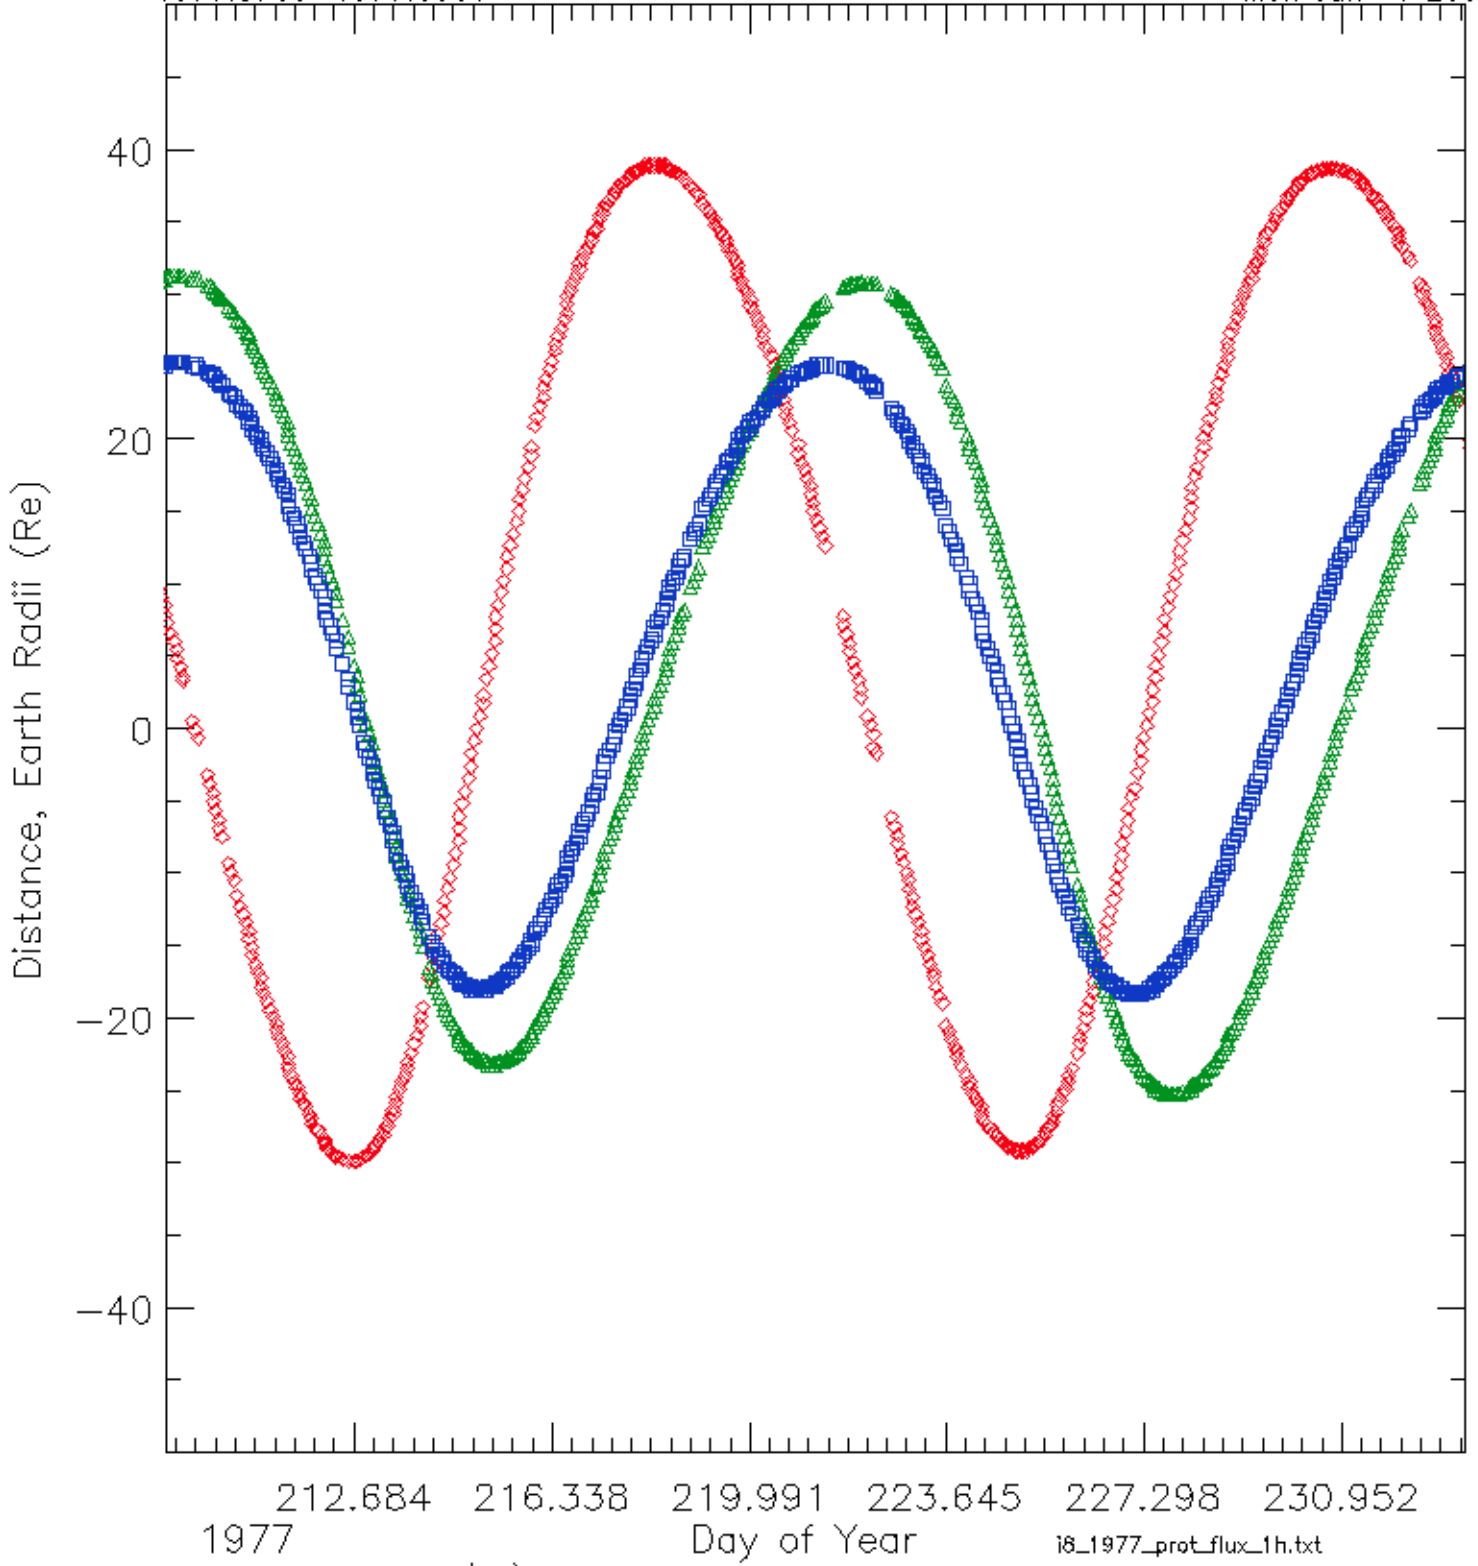

# IMP-8 Trajectory (GSE)

JHU/APL  
Mon Jun 4 2001

◇ X\_GSE (Re)  
△ Y\_GSE (Re)  
□ Z\_GSE (Re)

i8\_1977\_prot\_flux\_1h.txt