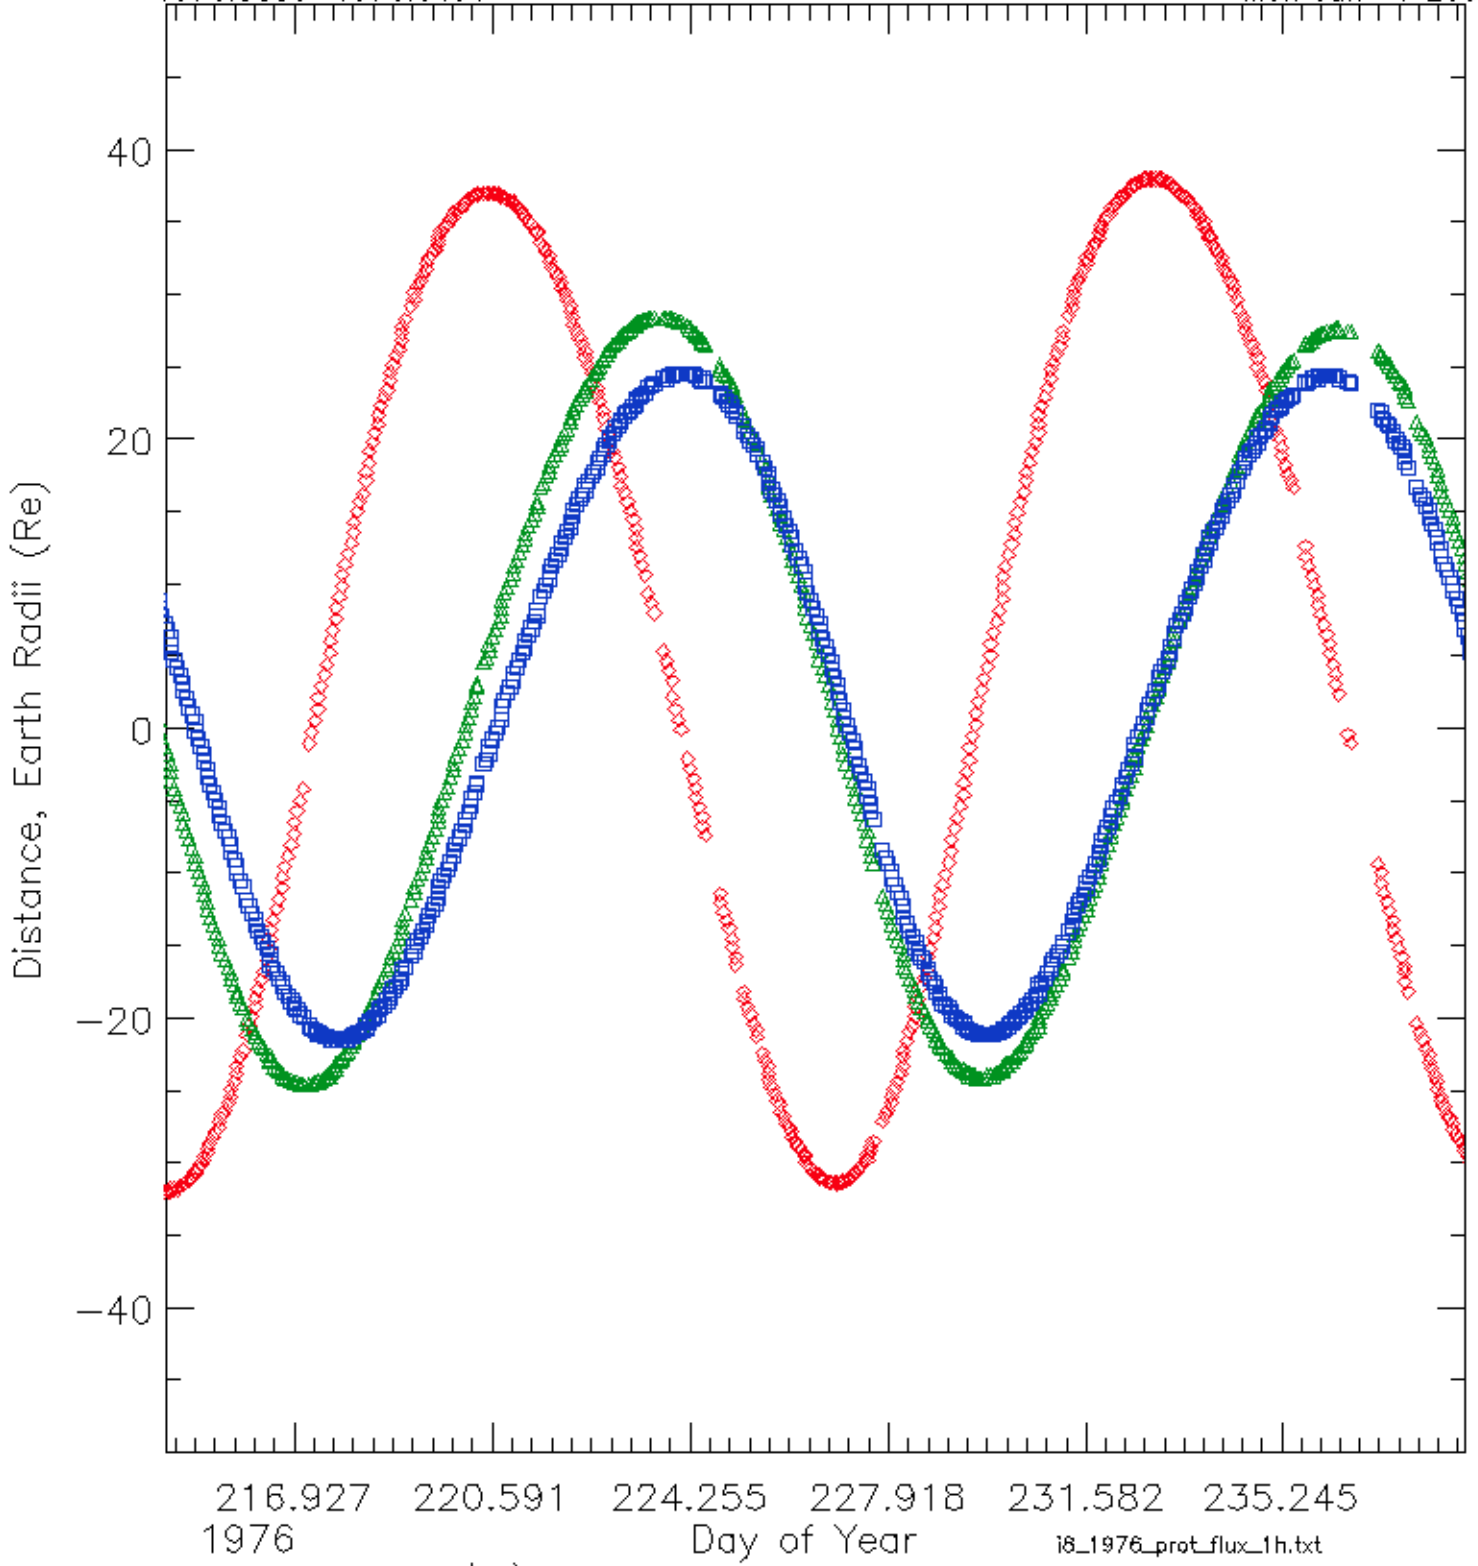

1-hr. pts.
1976.5833-1976.6491

IMP-8 Trajectory (GSE)

JHU/APL
Mon Jun 4 2001

◇ X_GSE (Re)
△ Y_GSE (Re)
□ Z_GSE (Re)

i8_1976_prot_flux_1h.txt