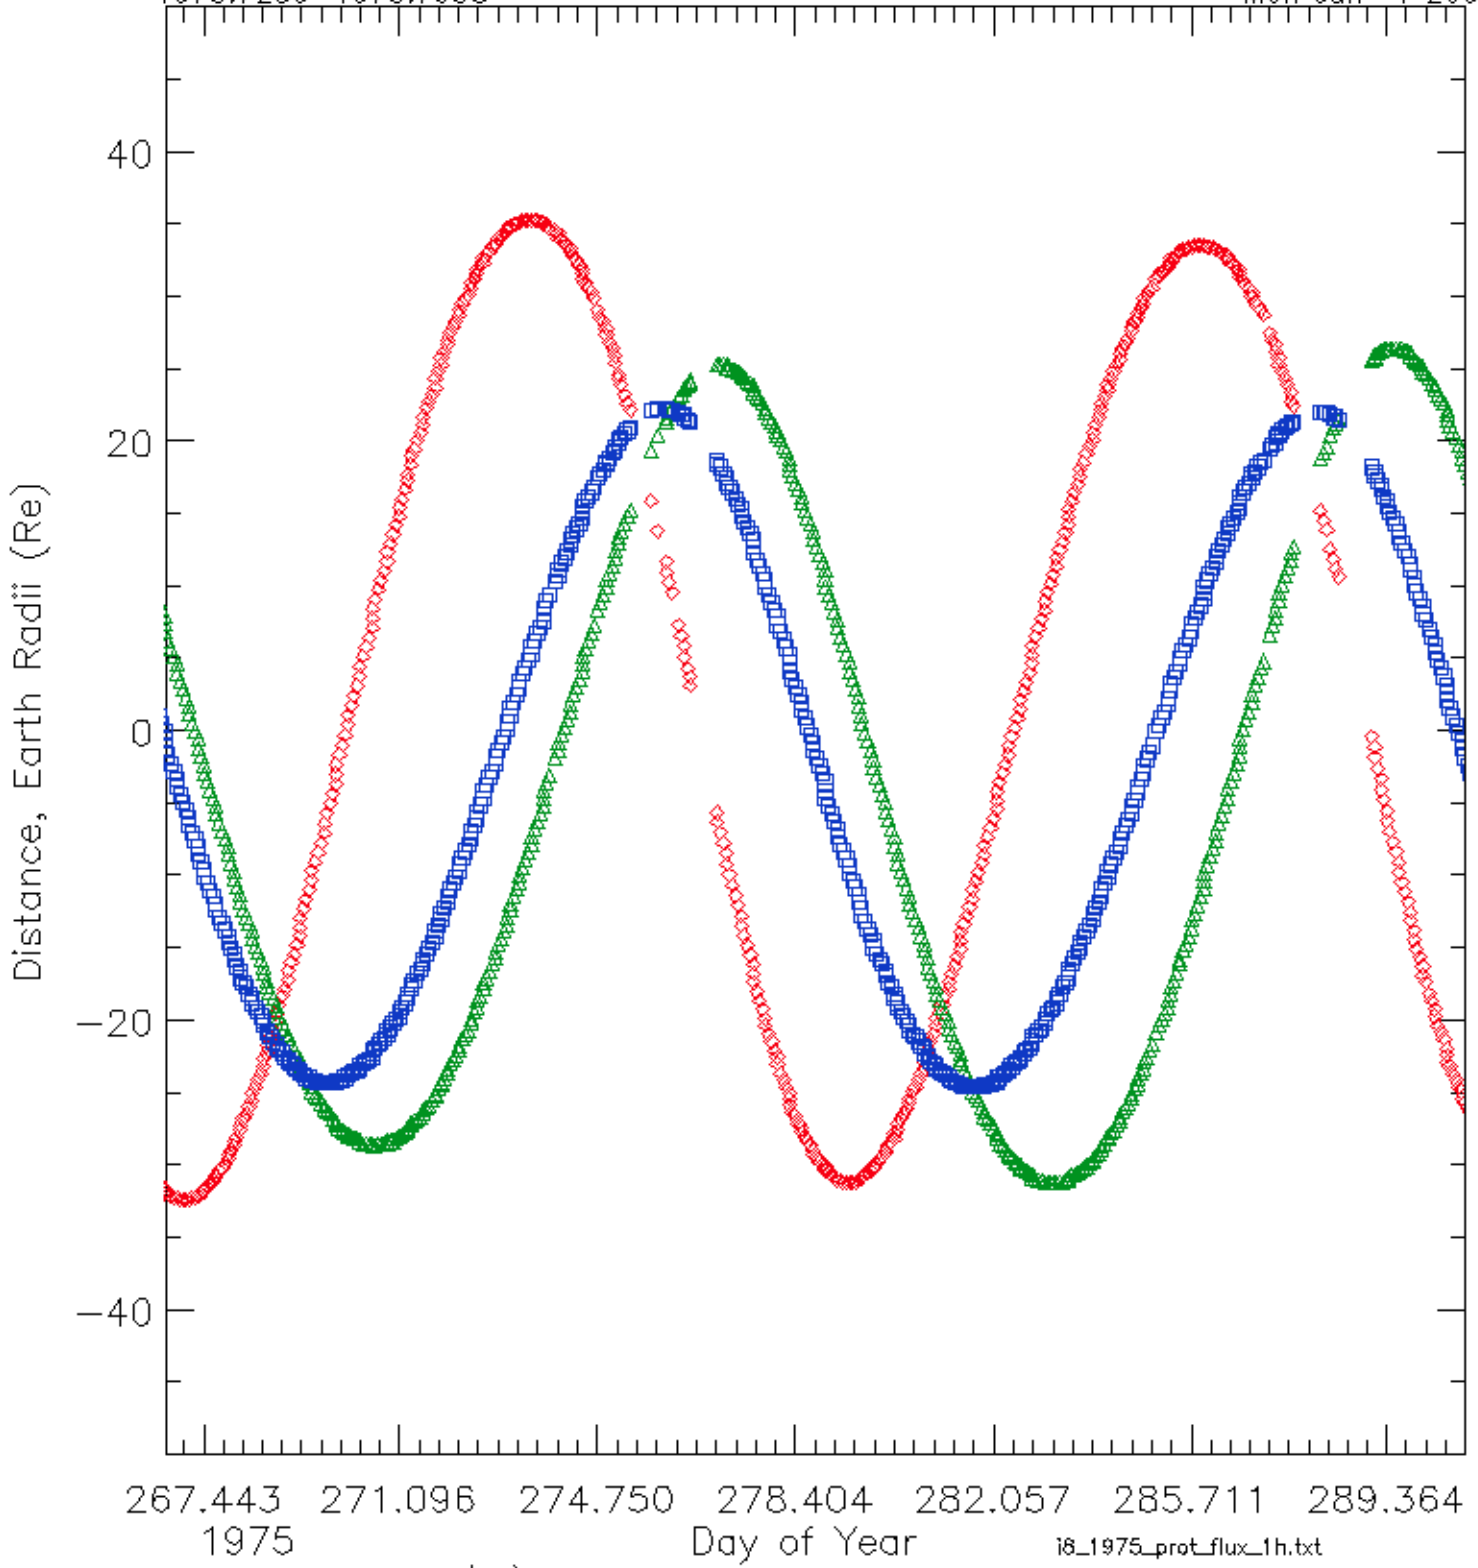

1-hr. pts.
1975.7280-1975.7938

IMP-8 Trajectory (GSE)

JHU/APL
Mon Jun 4 2001

267.443 1975 Day of Year 289.364
i8_1975_prot_flux_1h.txt

- ◇ X_GSE (Re)
- △ Y_GSE (Re)
- Z_GSE (Re)