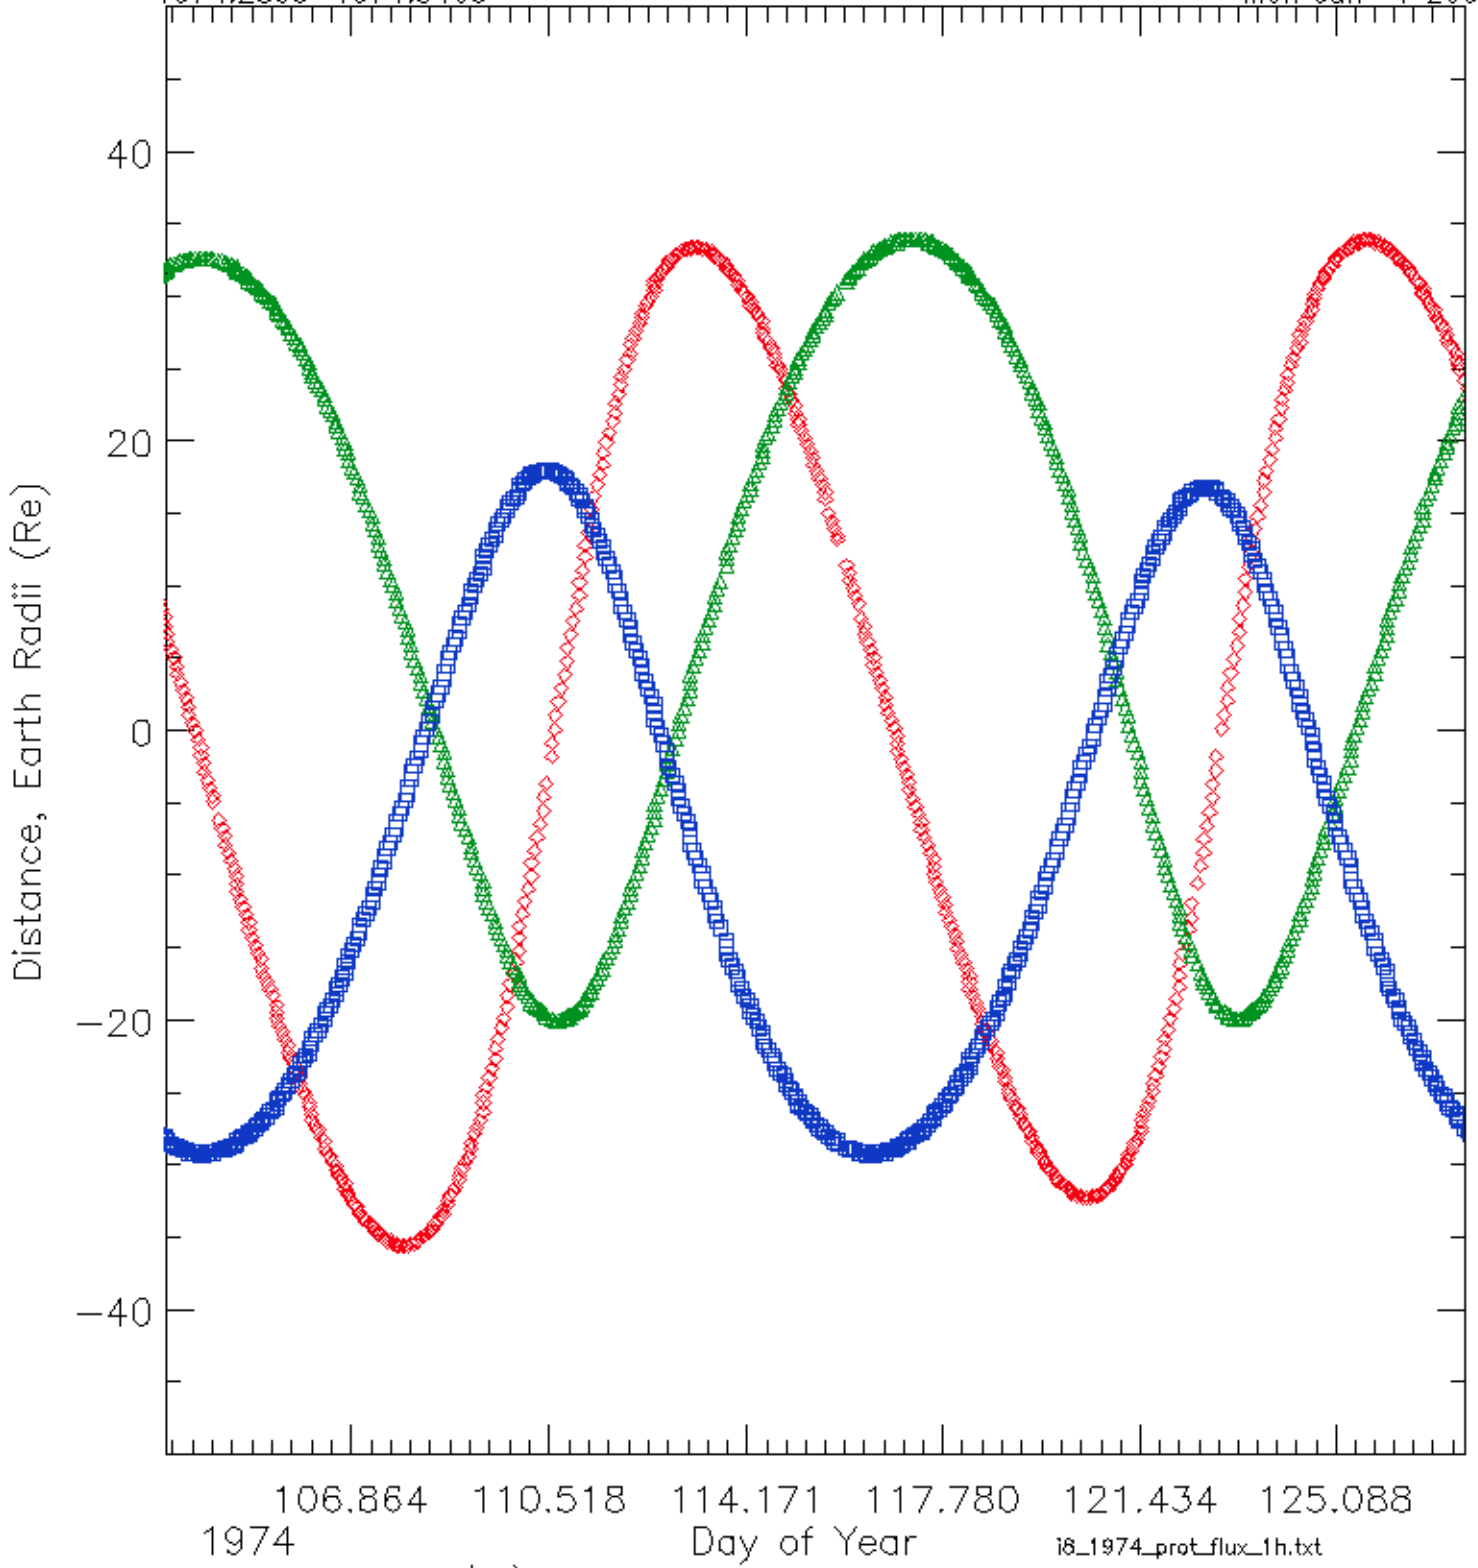

1-hr. pts.
1974.2805-1974.3463

IMP-8 Trajectory (GSE)

JHU/APL
Mon Jun 4 2001

◇ X_GSE (Re)
△ Y_GSE (Re)
□ Z_GSE (Re)

i8_1974_prot_flux_1h.txt